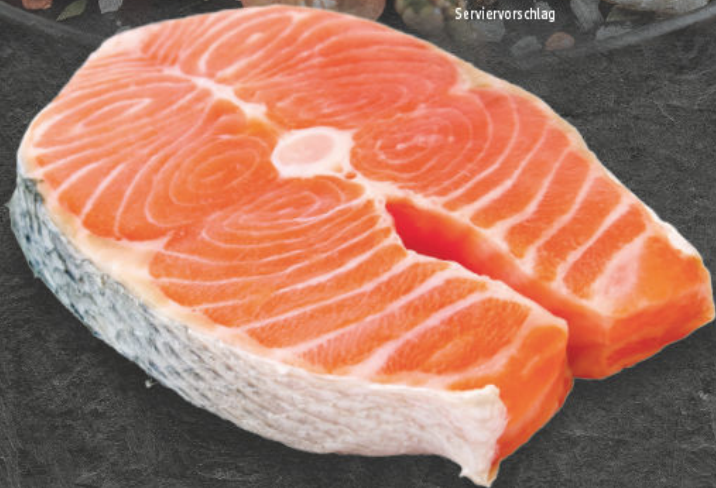

Servierorschlag

Lachssteak
frisch aus dem ganzen Lachs geschnitten, besonders reich an Omega-3-Fettsäuren, je 100 g

1.79